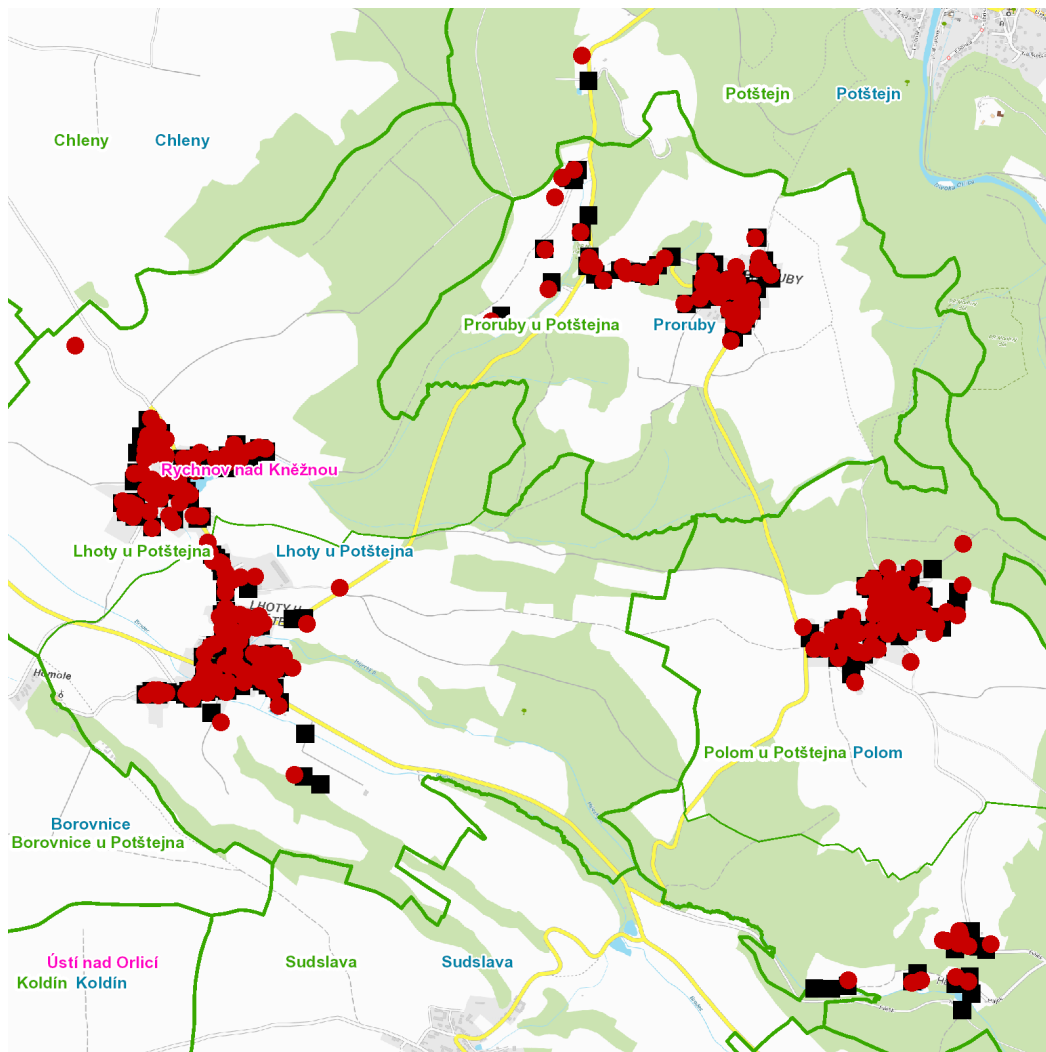

### Orientační mapový podklad odstávkou dotčených lokalit

#### VYSVĚTLIVKY

- – adresy dotčené odstávkou elektřiny
- – místa připojení k elektrické síti dotčená odstávkou

#### INFORMACE ZASLÁNA

IDDS: vjib3er (Obec Lhoty u Potštejna)  
IDDS: 6pfapp8 (OBEC POLOM)  
IDDS: wmta6wa (OBEC PRORUBY)  
IDDS: 9dya7y5 (OBEC POTŠTEJN)